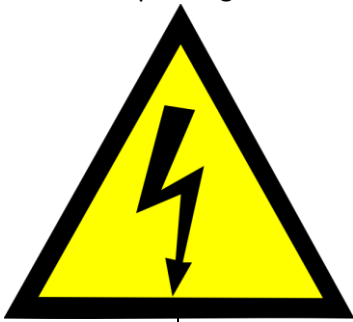

Spanning

Symbol grootheid	
Symbol eenheid	
Eenheid	Volt
Meet- instrument